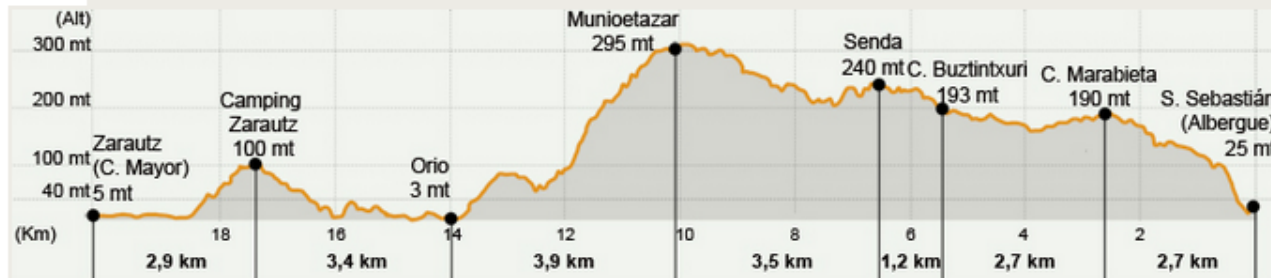

### perfil de la etapa 1: Irun - San Sebastián-Donostia del Camino Del Norte

[ver la etapa 2 del Camino del Norte:  
San Sebastián-Donostia - Zarautz](#)

### perfil de la etapa 2: San Sebastián-Donostia - Zarautz del Camino Del Norte

[ver la etapa 1 del Camino del Norte:  
Irun - San Sebastián-Donostia](#)

[ver la etapa 3 del Camino del Norte:  
Zarautz - Deba](#)

### perfil de la etapa 3: Zarautz - Deba del Camino Del Norte

[ver la etapa 2 del Camino del Norte:  
San Sebastián-Donostia - Zarautz](#)

[ver la etapa 4 del Camino del Norte:  
Deba - Markina-Xemein](#)